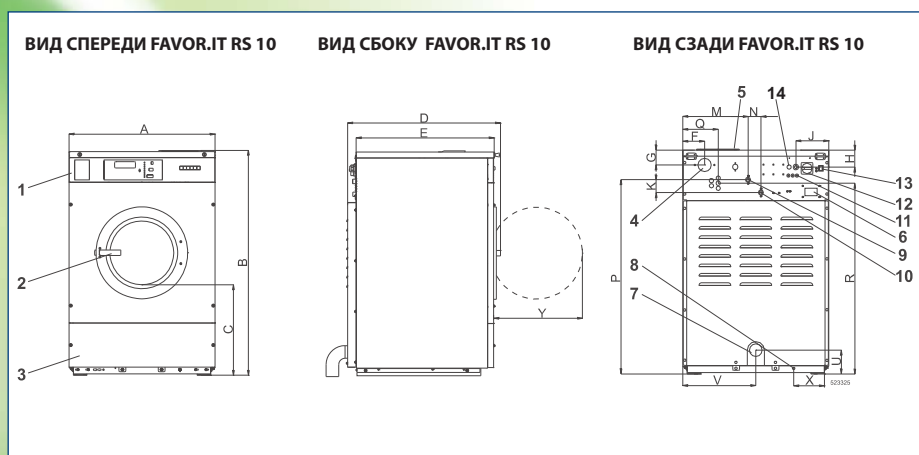

ТИП		FAVOR.IT RS 10	
ЗАГРУЗКА			
Загрузка барабана	кг	10-12	
Диаметр барабана	мм	Ø540	
ОБОРОТЫ БАРАБАНА			
Стирка	об/мин	45	
Отжим	об/мин	580	
G-factor		100	
ДВИГАТЕЛЬ			
Частотное управление		стандарт	
УПРАВЛЕНИЕ			
Автомат - 5 программ		стандарт	
КОРПУС			
Верхняя панель		нерж. сталь	
Панель управления		нерж. сталь	
Фронтальная и боковые панели		Спец. поверхность (Skin plate)	
АНКЕРНОЕ КРЕПЛЕНИЕ			
Анкерное крепление		да (6× M16×160)	
НАГРЕВ			
100% Вода	°C	90	
100% Электрический 380-400В	кВт	12	
ПОДКЛЮЧЕНИЕ			
Электрическое		3×380-415+N/50/60Hz	
Подвод воды	дюйм	3/4"	
Слив воды	мм	Ø76	
ГАБАРИТНЫЕ РАЗМЕРЫ			
ВхШхГ	мм	1140×660×865	
ТРАНСПОРТИРОВОЧНЫЕ ДАННЫЕ			
Нетто вес	кг	185	
Брутто вес	кг	210	
Объем в картонной упаковке	м³	0,79	
Размеры в картонной упаковке ВхШхГ	мм	1280×700×880	
Стандарт = стандартное исполнение			

ЗАГРУЗКА	10-12 кг	E	775 мм	K	75 мм	R	949 мм
A	660 мм	F	102 мм	M	267 мм	U	92 мм
B	1140 мм	G	86 мм	N	60 мм	V	330 мм
C	460 мм	H	147 мм	P	992 мм	X	109 мм
D	865 мм	J	188 мм	Q	182 мм	Y	415 мм

1. Пульт управления
2. Ручка двери
3. Сервисный пульт
4. Вентиляция
5. Воронка стиральных средств
6. Производственный щиток
7. Выпуск
8. Клемма заземления
9. Подключение теплой воды
10. Подключение холодной воды
11. Предохранители
12. Главный выключатель
13. Кнопка ускорения программы
14. Электрическое присоединение машины